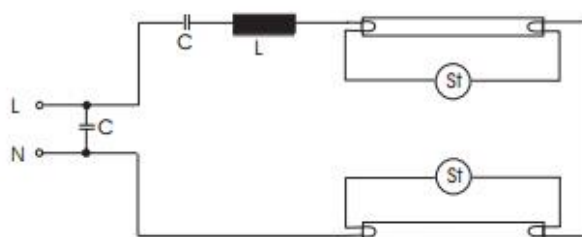

Емкостный двойной контур

*Мы рекомендуем периодически запускать стартеры, так как редкое включение (реже чем раз в день) могут вызывать неисправности или полный отказ работы устройства. Если продукт предназначен для использования в режиме редкого включения или температуры окружающей среды выше 70°C, мы предлагаем Вам специально разработанную модификацию (суффикс-Т).

Гарантия на продукт распространяется при использовании продукта при температуре окружающей среды, не превышающей +40°C и при соблюдении указанных инструкций.