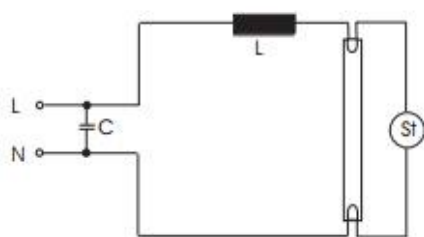

Индуктивный контур