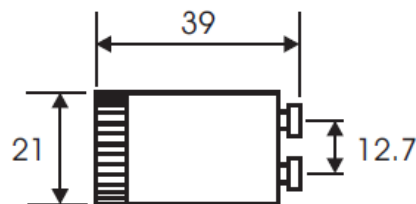

Стартер помещен в двух-контактный баллон с размерами, соответствующими стандарту IEC155, для непосредственной замены стартеров накаливания без необходимости изменения контура.

Размеры и материалы:

Баллон: Поликарбонат, полупрозрачный янтарь

Напыление: Золото

Подложка: Поликарбонат

Контакты: Никелированная медь

Все размеры указаны в миллиметрах

Технические параметры:

Рабочее напряжение:

200 – 250 V AC 50/60 Hz

Время подогрева: